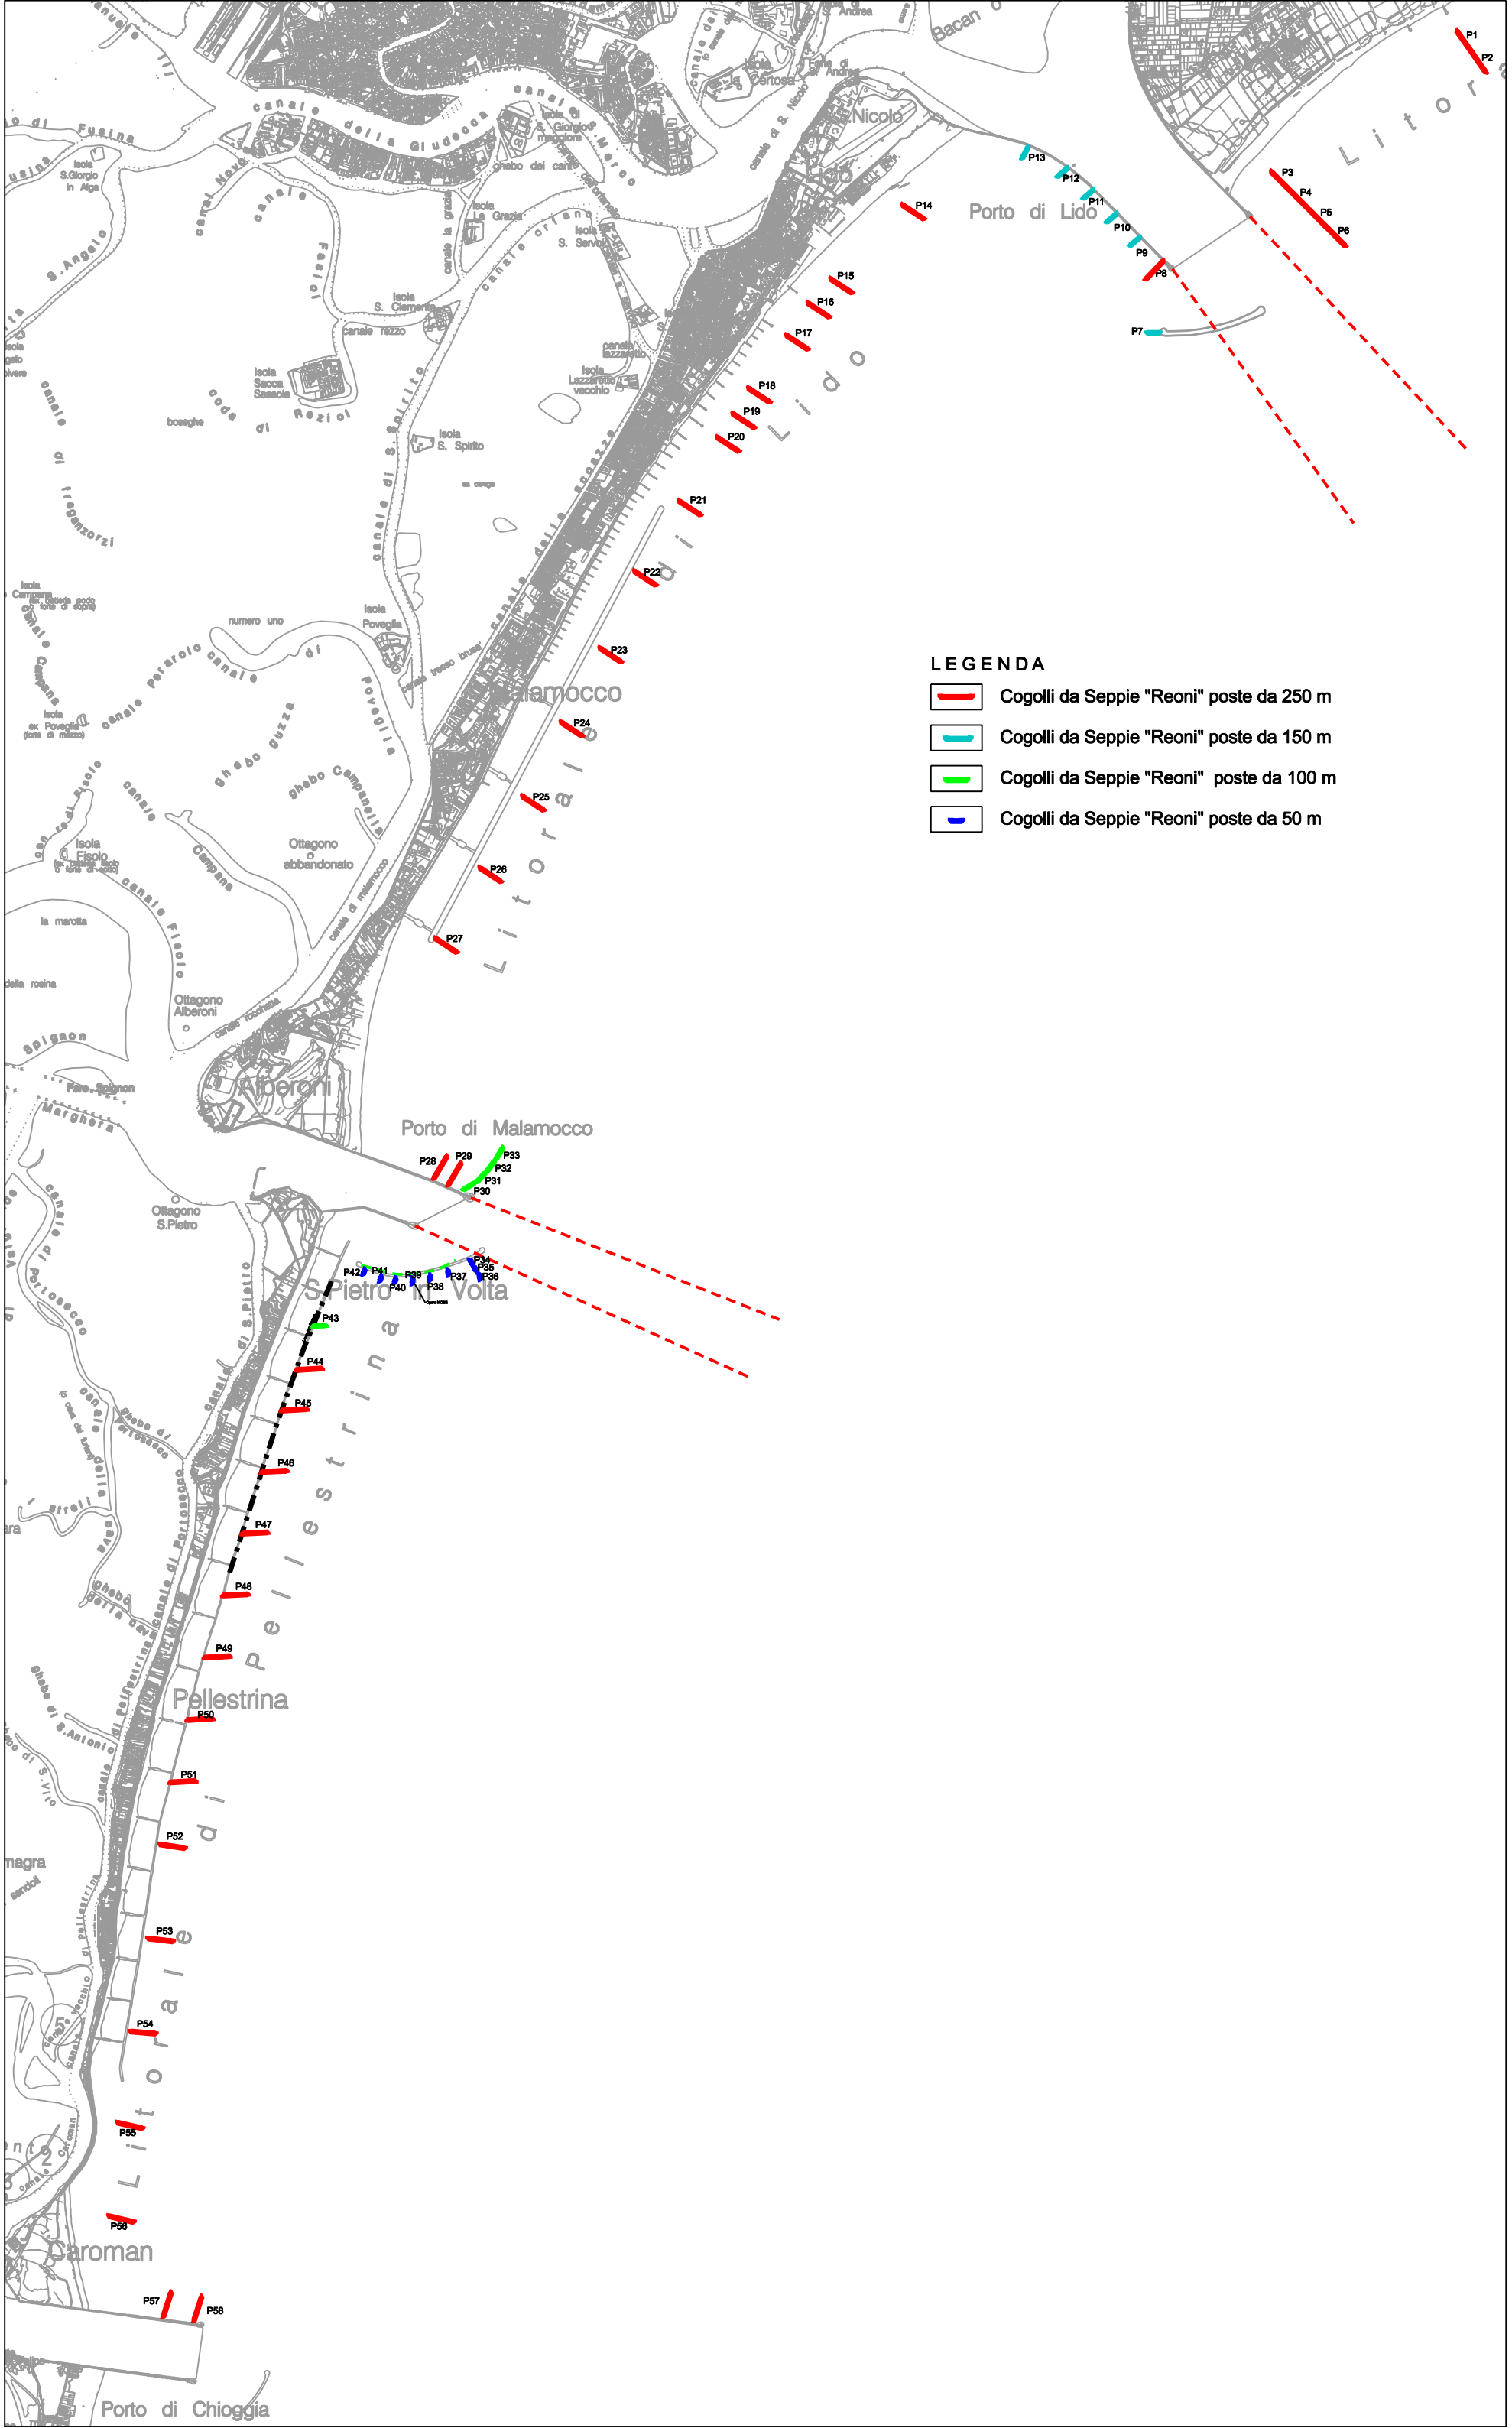

LEGENDA

- Cogolli da Seppie "Reoni" poste da 250 m
- Cogolli da Seppie "Reoni" poste da 150 m
- Cogolli da Seppie "Reoni" poste da 100 m
- Cogolli da Seppie "Reoni" poste da 50 m